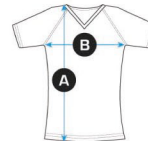

Orange fluo.

Yellow fluo.

Green fluo.
NEW

Pistachio

Graphite

White

	S	M	L	XL	XXL
A Longueur [cm]	59,00	61,00	63,00	65,00	67,00
B Largeur [cm]	38,00	40,00	42,00	44,00	46,00

Tolérance : + ou - 5%